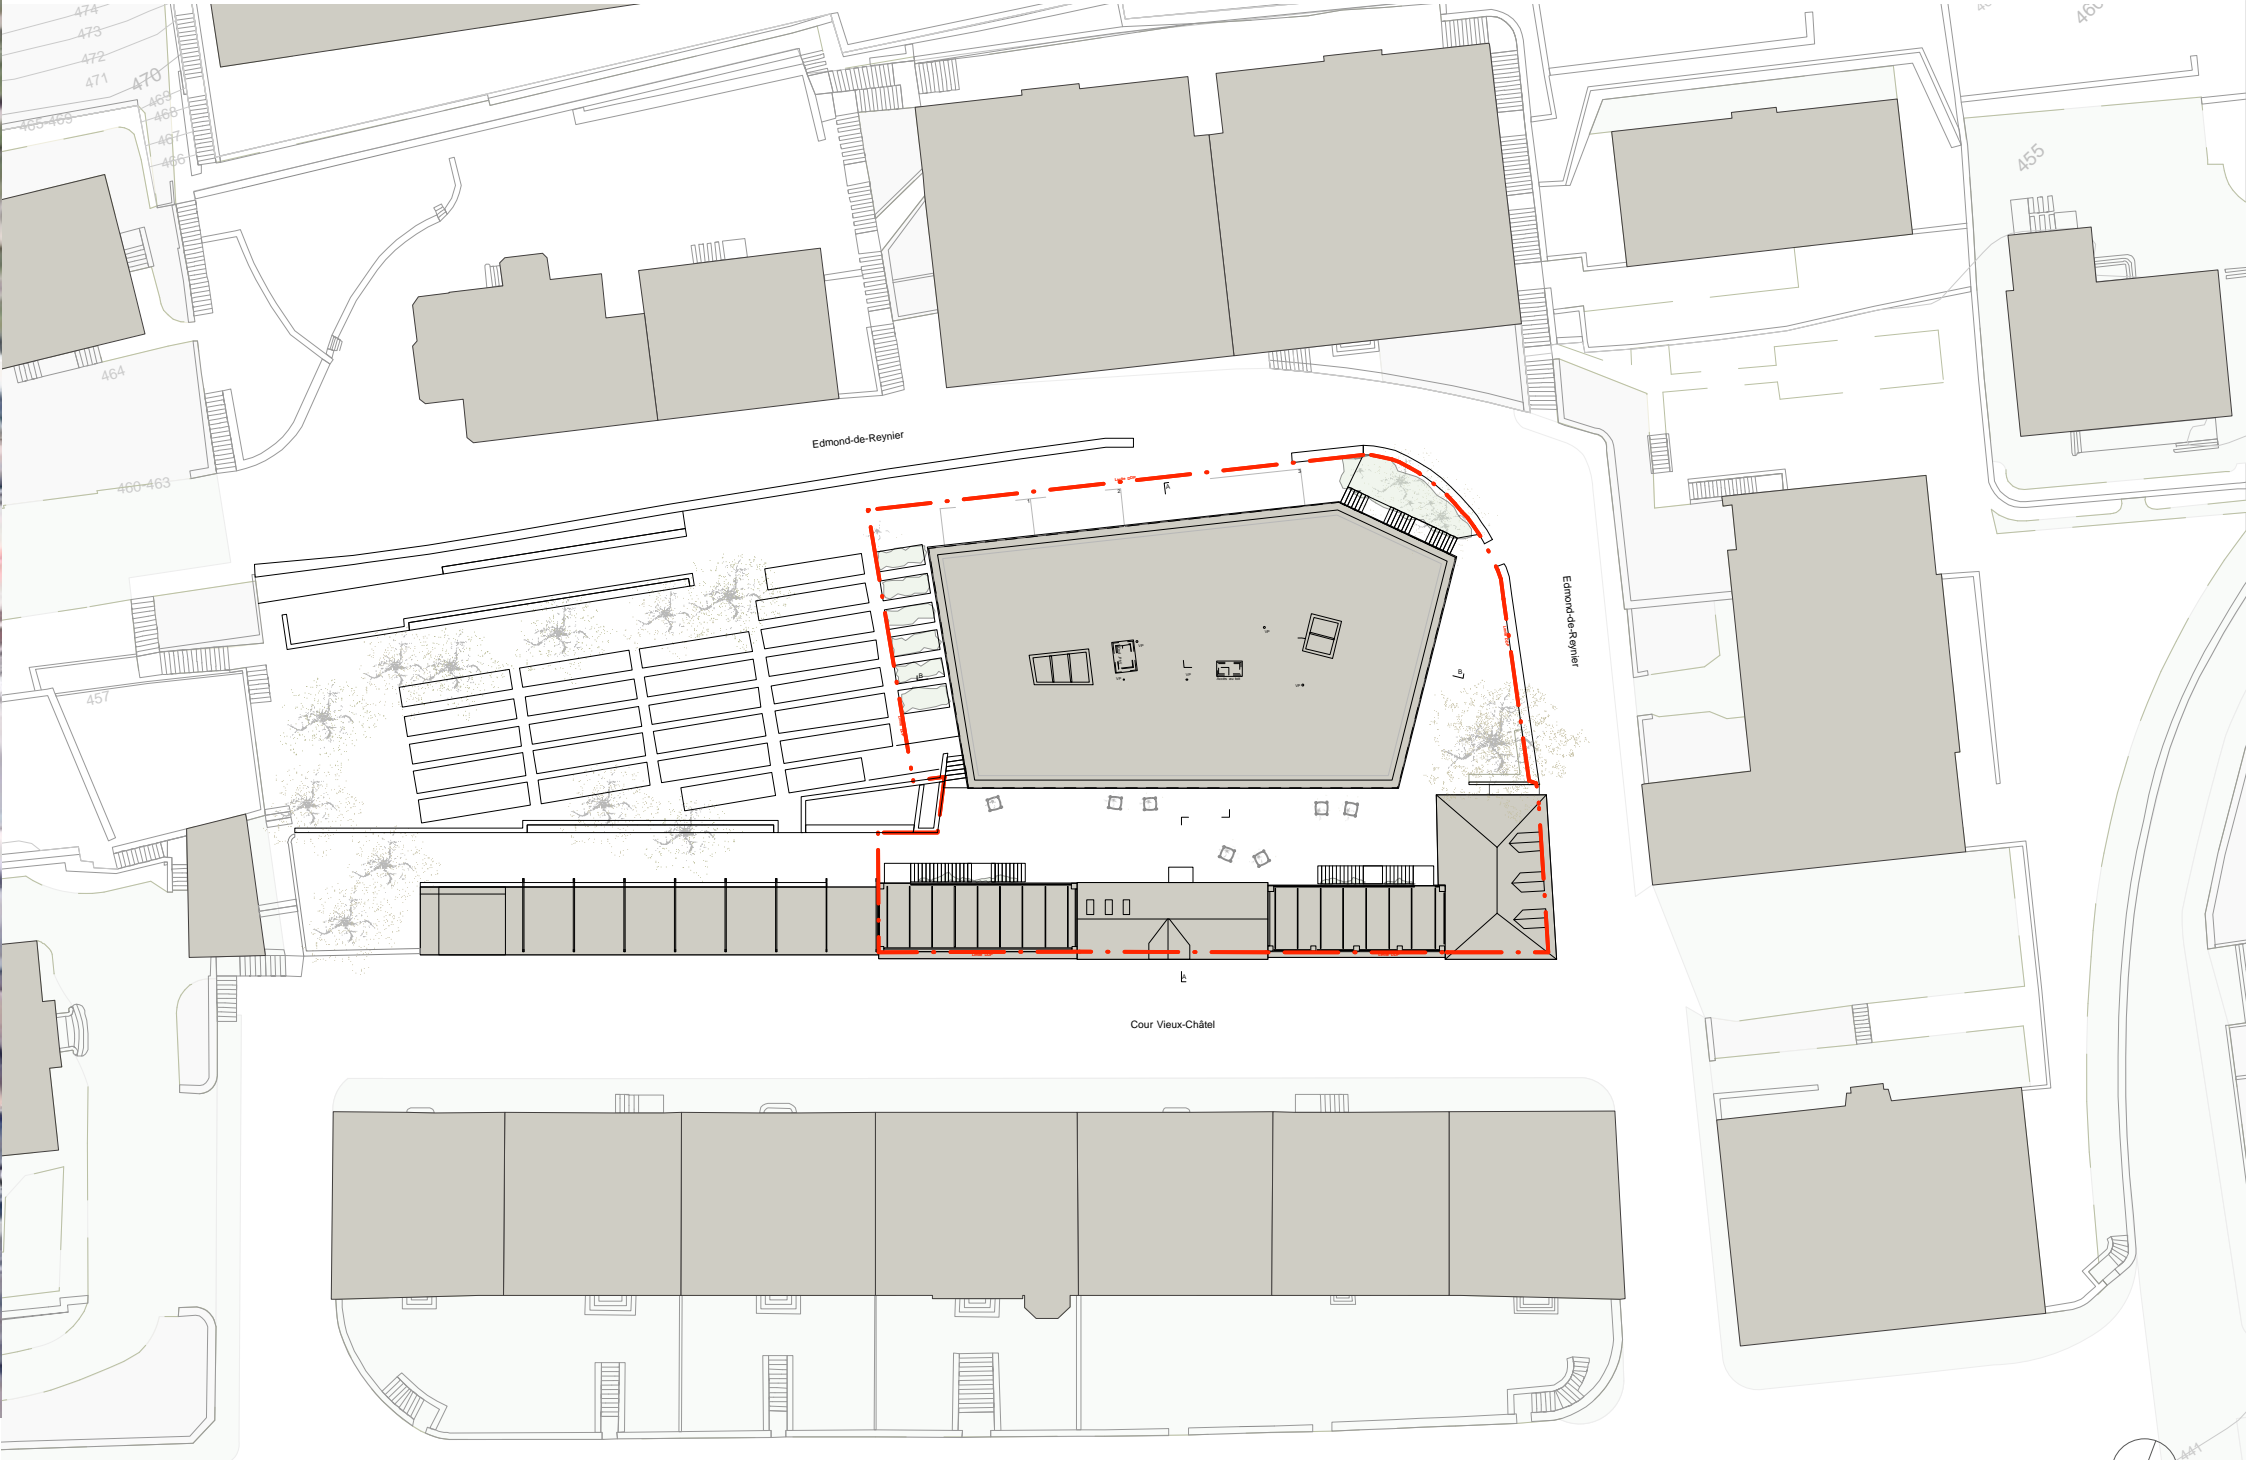

La coopérative d'en face Vieux-Châtel Neuchâtel - Logements de coopérative d'habitants

Projet de l'ouvrage - plan topographie

éch. 1 / 2000 le 28.06.2016

123architekten gmbh, Bienne

0 | 10 | 20 | 40 | 100 M

La coopérative d'en face Vieux-Châtel Neuchâtel - Logements de coopérative d'habitants

Projet de l'ouvrage - plan situation

éch. 1 / 500 le 28.06.2016

123architekten gmbh, Bienne

La coopérative d'en face Vieux-Châtel Neuchâtel - Logements de coopérative d'habitants

Projet de l'ouvrage - plan rez inférieur

éch. 1 / 200 le 28.06.2016

123architekten gmbh, Bienne

0 1 2 4 10 M

La coopérative d'en face Vieux-Châtel Neuchâtel - Logements de coopérative d'habitants

Projet de l'ouvrage - plan 1er étage