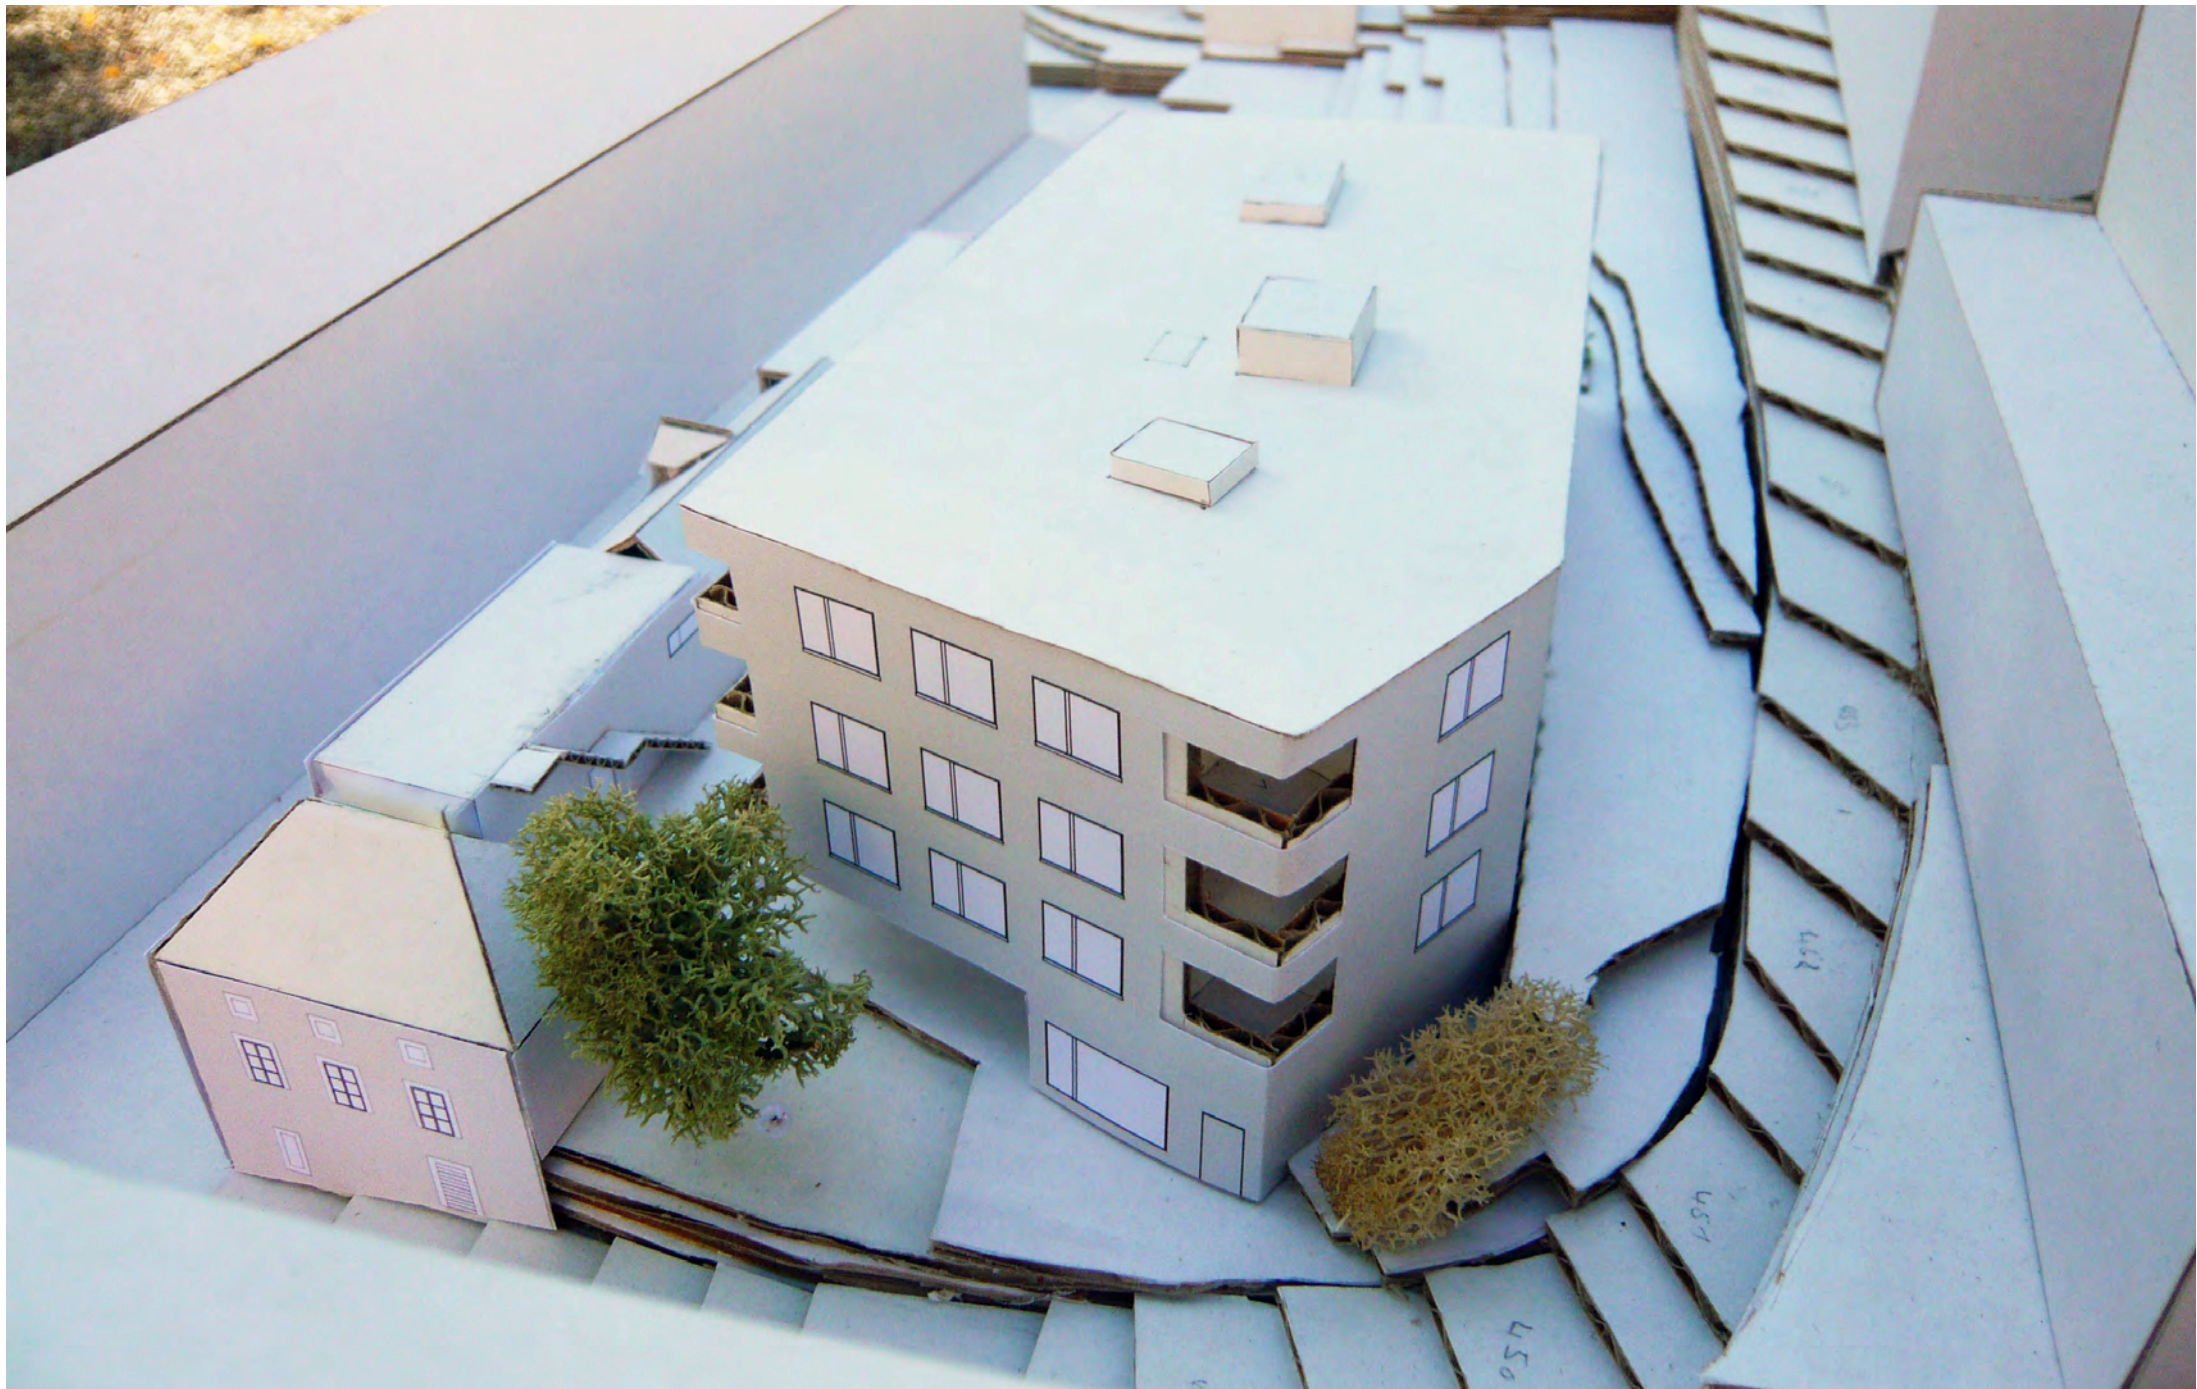

0 1 2 4 10 M

La coopérative d'en face Vieux-Châtel Neuchâtel - Logements de coopérative d'habitants

Projet de l'ouvrage - Façade Nord BE

éch. 1 / 200 le 28.06.2016

123architekten gmbh, Bienne

0 1 2 4 10 M

La coopérative d'en face Vieux-Châtel Neuchâtel - Logements de coopérative d'habitants

Projet de l'ouvrage - Photo maquette 1

le 28.06.2016

123architekten gmbh, Bienne

La coopérative d'en face Vieux-Châtel Neuchâtel - Logements de coopérative d'habitants

Projet de l'ouvrage - Photo maquette 2

le 28.06.2016

123architekten gmbh, Bienne

La coopérative d'en face Vieux-Châtel Neuchâtel - Logements de coopérative d'habitants

Projet de l'ouvrage - Photo maquette 3

le 28.06.2016

123architekten gmbh, Bienne

La coopérative d'en face Vieux-Châtel Neuchâtel - Logements de coopérative d'habitants

Projet de l'ouvrage - Photo maquette 4

le 28.06.2016

123architekten gmbh, Bienne