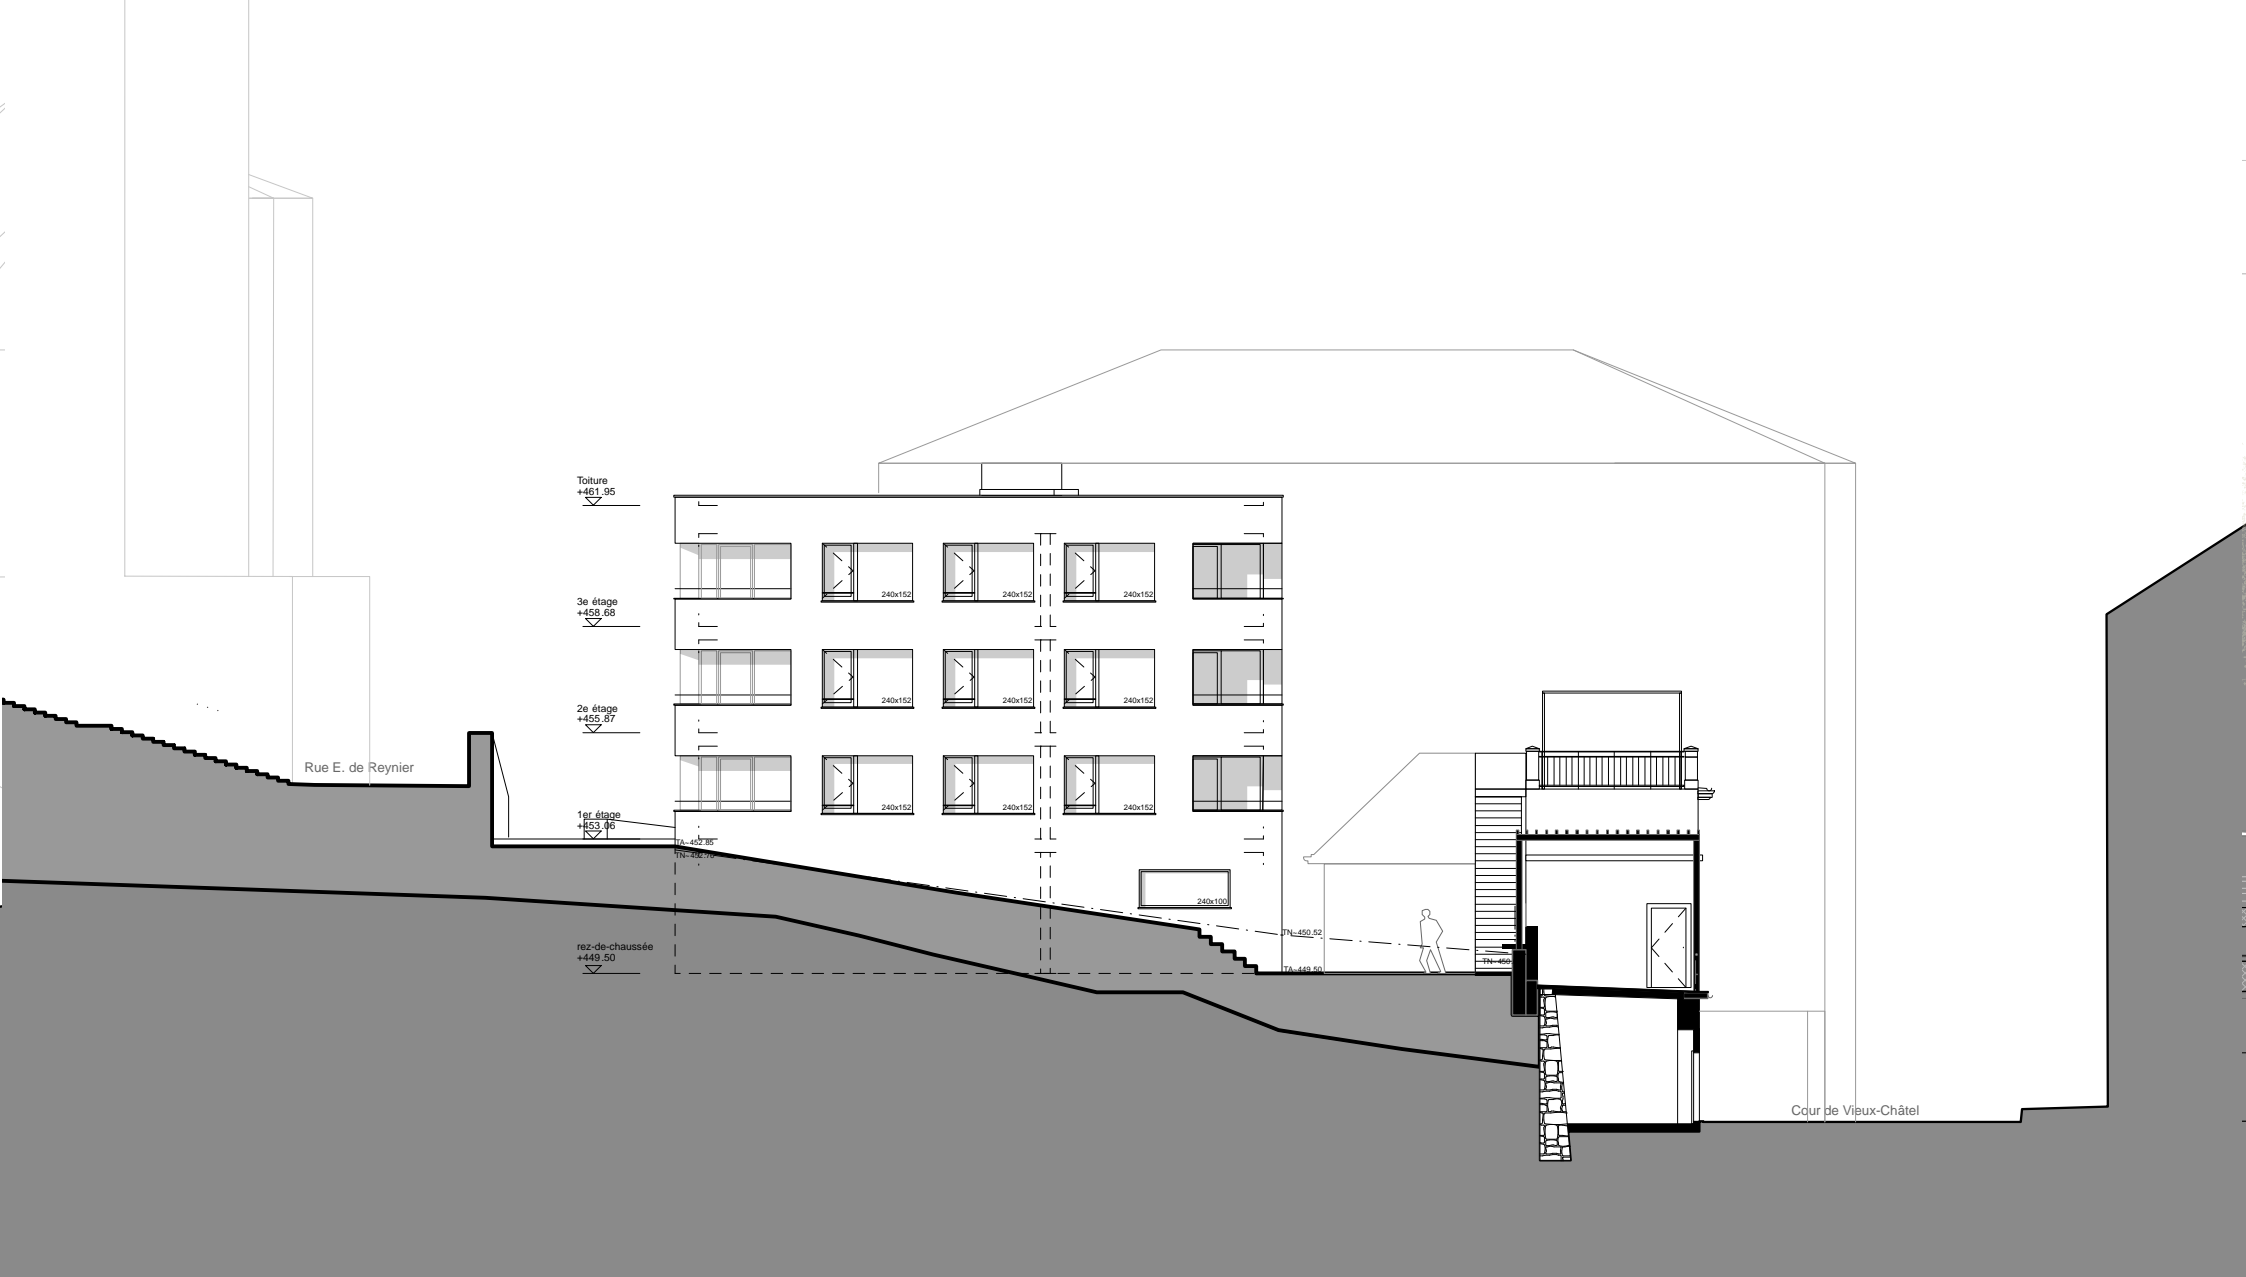

Projet de l'ouvrage - Façade Sud BN

éch. 1 / 200 le 28.06.2016

123architekten gmbh, Bienne

0 | 1 | 2 | 4 | 10 M

La coopérative d'en face Vieux-Châtel Neuchâtel - Logements de coopérative d'habitants

Projet de l'ouvrage - Façade Est

éch. 1 / 200 le 28.06.2016

123architekten gmbh, Bienne

0 1 2 4 10 M

La coopérative d'en face Vieux-Châtel Neuchâtel - Logements de coopérative d'habitants

Projet de l'ouvrage - Façade Ouest

éch. 1 / 200 le 28.06.2016