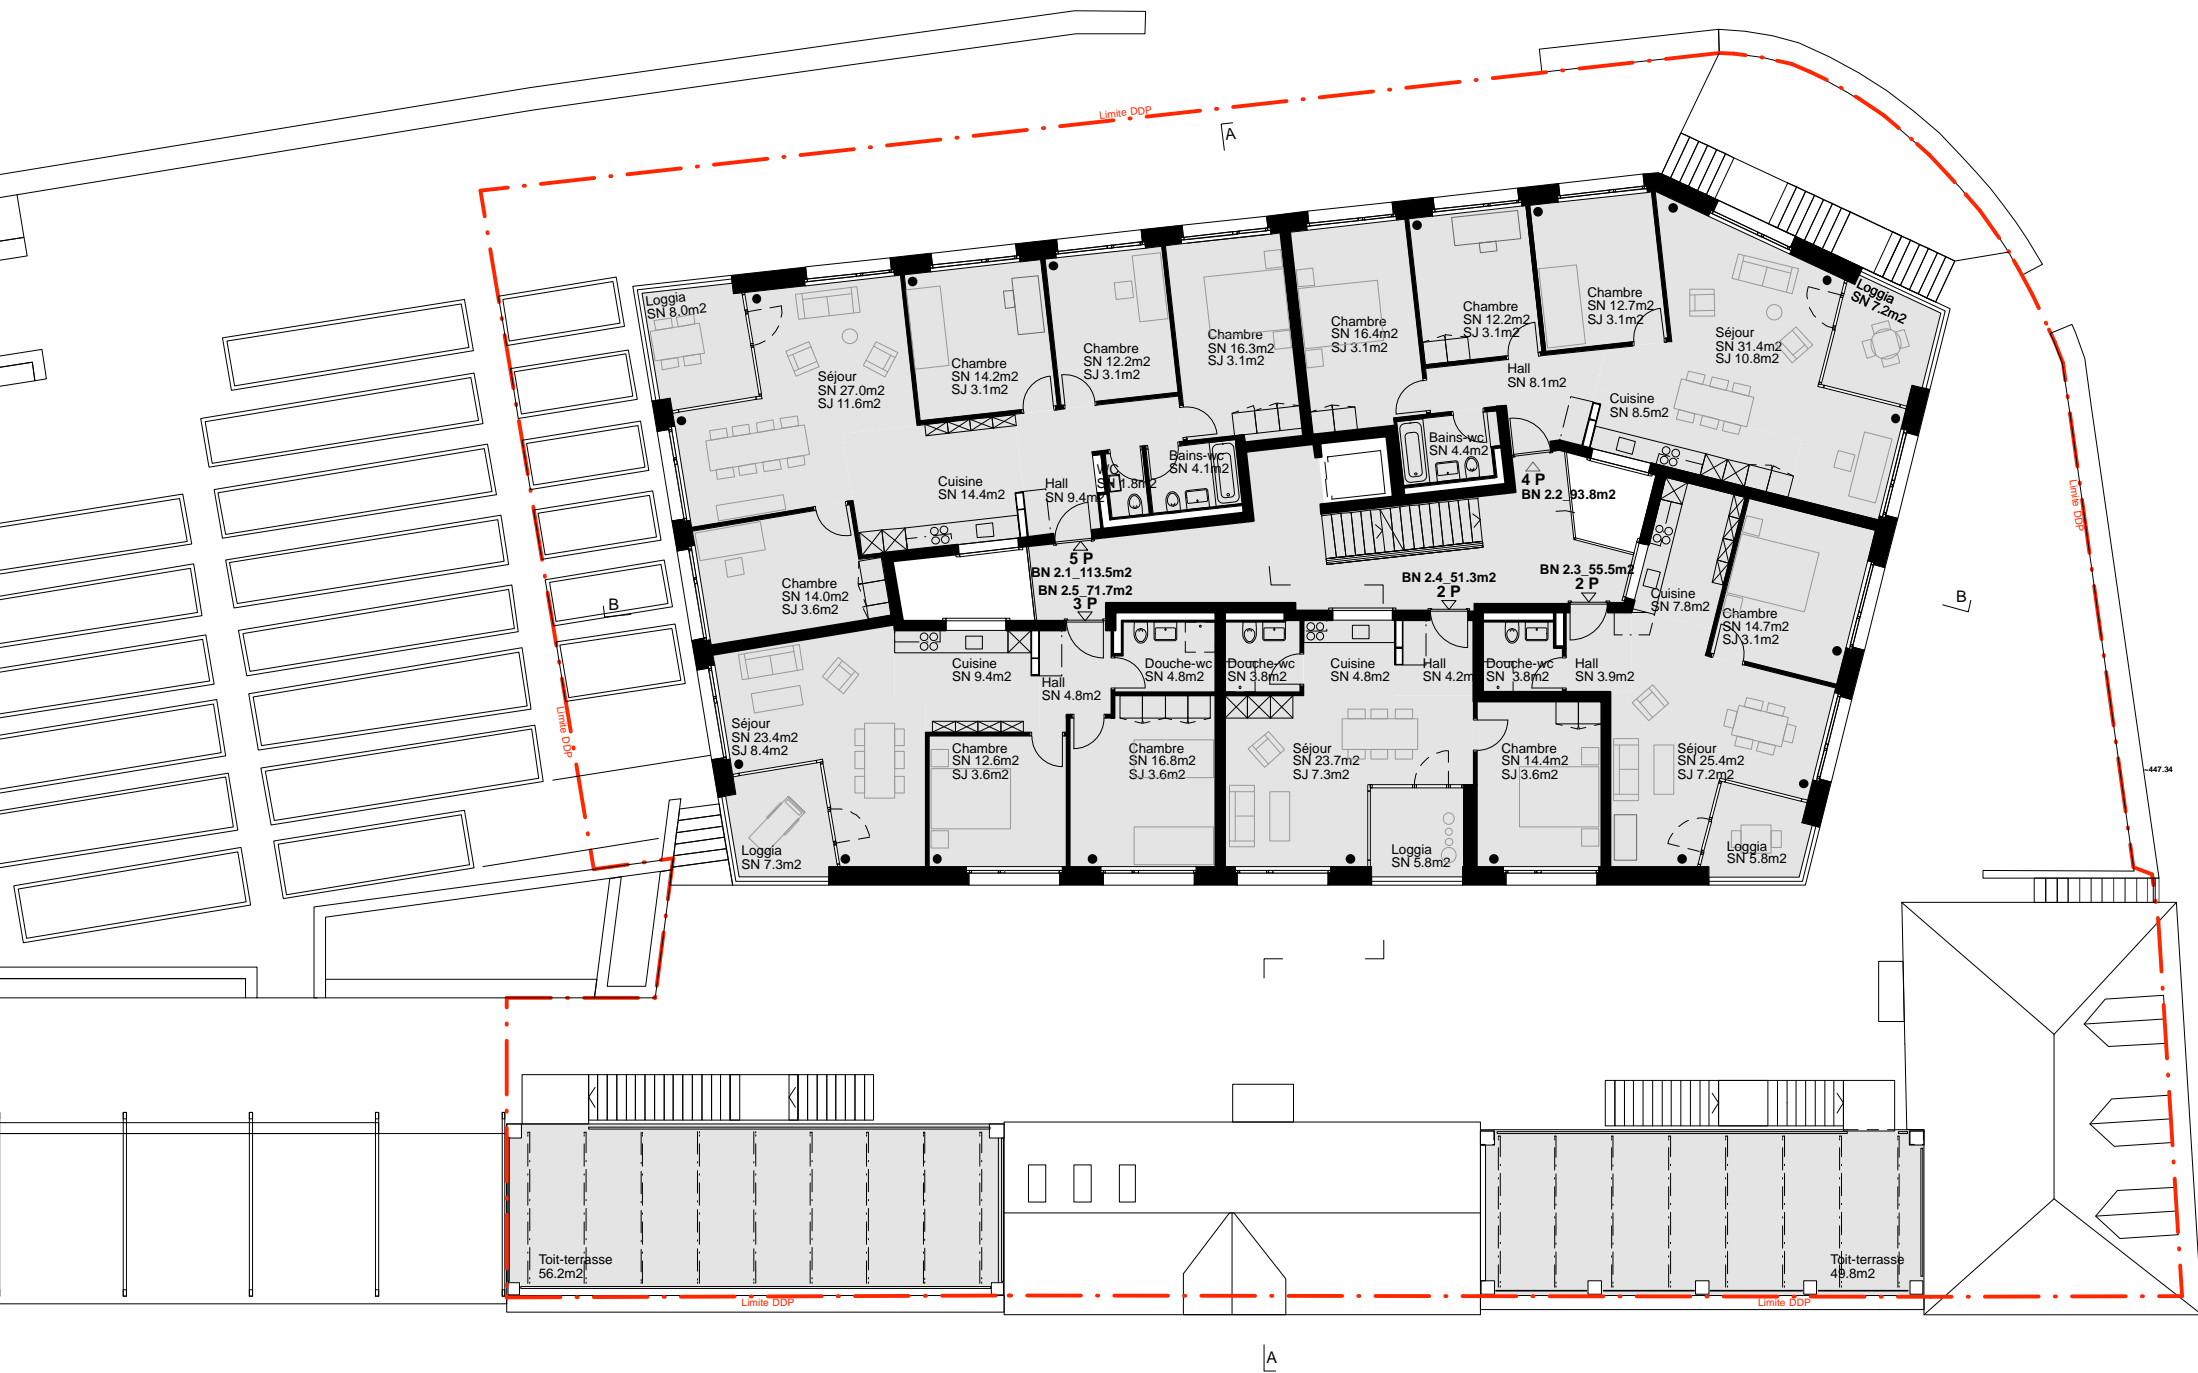

Projet de l'ouvrage - plan rez inférieur

éch. 1 / 200 le 28.06.2016

123architekten gmbh, Bienne

0 1 2 4 10 M

La coopérative d'en face Vieux-Châtel Neuchâtel - Logements de coopérative d'habitants

Projet de l'ouvrage - plan 1er étage

éch. 1 / 200 le 28.06.2016

123architekten gmbh, Bienne

La coopérative d'en face Vieux-Châtel Neuchâtel - Logements de coopérative d'habitants

Projet de l'ouvrage - plan 2eme étage

éch. 1 / 200 le 28.06.2016

123architekten gmbh, Bienne

0 1 2 4 10 M

La coopérative d'en face Vieux-Châtel Neuchâtel - Logements de coopérative d'habitants

Projet de l'ouvrage - plan toiture

éch. 1 / 200 le 28.06.2016

123architekten gmbh, Bienne