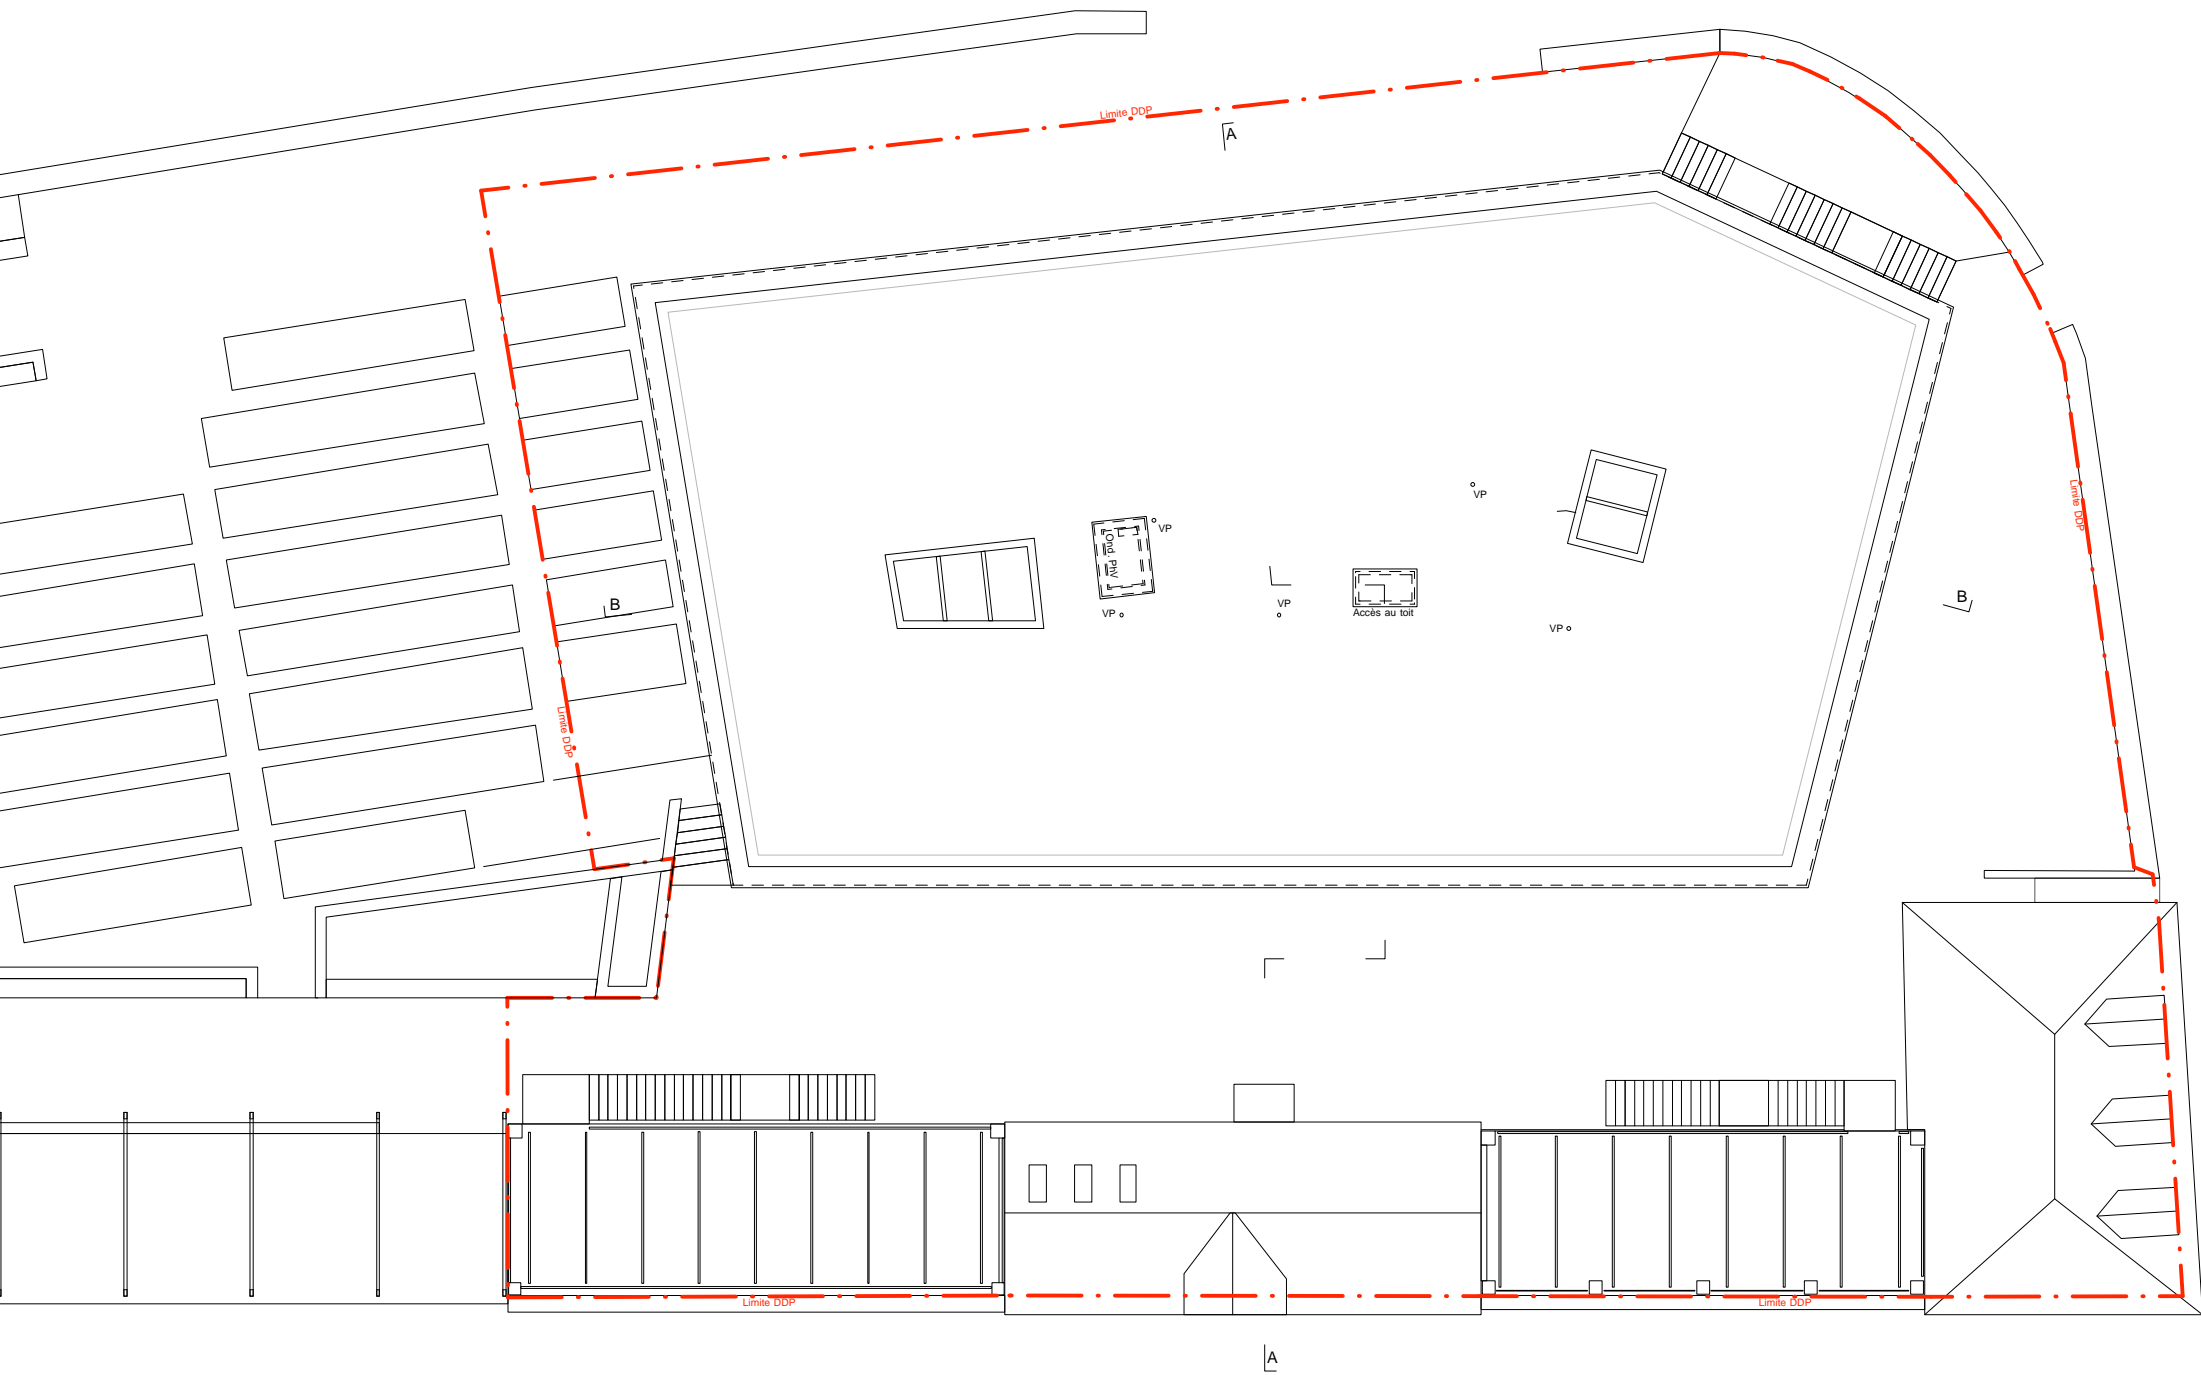

Projet de l'ouvrage - plan rez inférieur

éch. 1 / 200 le 28.06.2016

123architekten gmbh, Bienne

0 1 2 4 10 M

La coopérative d'en face Vieux-Châtel Neuchâtel - Logements de coopérative d'habitants

Projet de l'ouvrage - plan 1er étage

éch. 1 / 200 le 28.06.2016

123architekten gmbh, Bienne

La coopérative d'en face Vieux-Châtel Neuchâtel - Logements de coopérative d'habitants

Projet de l'ouvrage - plan 2eme étage

éch. 1 / 200 le 28.06.2016

123architekten gmbh, Bienne

0 1 2 4 10 M

La coopérative d'en face Vieux-Châtel Neuchâtel - Logements de coopérative d'habitants

Projet de l'ouvrage - plan toiture

éch. 1 / 200 le 28.06.2016

123architekten gmbh, Bienne

La coopérative d'en face Vieux-Châtel Neuchâtel - Logements de coopérative d'habitants

Projet de l'ouvrage - coupe transversale

éch. 1 / 200 le 28.06.2016

123architekten gmbh, Bienne

0 | 1 | 2 | 4 | 10 M

La coopérative d'en face Vieux-Châtel Neuchâtel - Logements de coopérative d'habitants