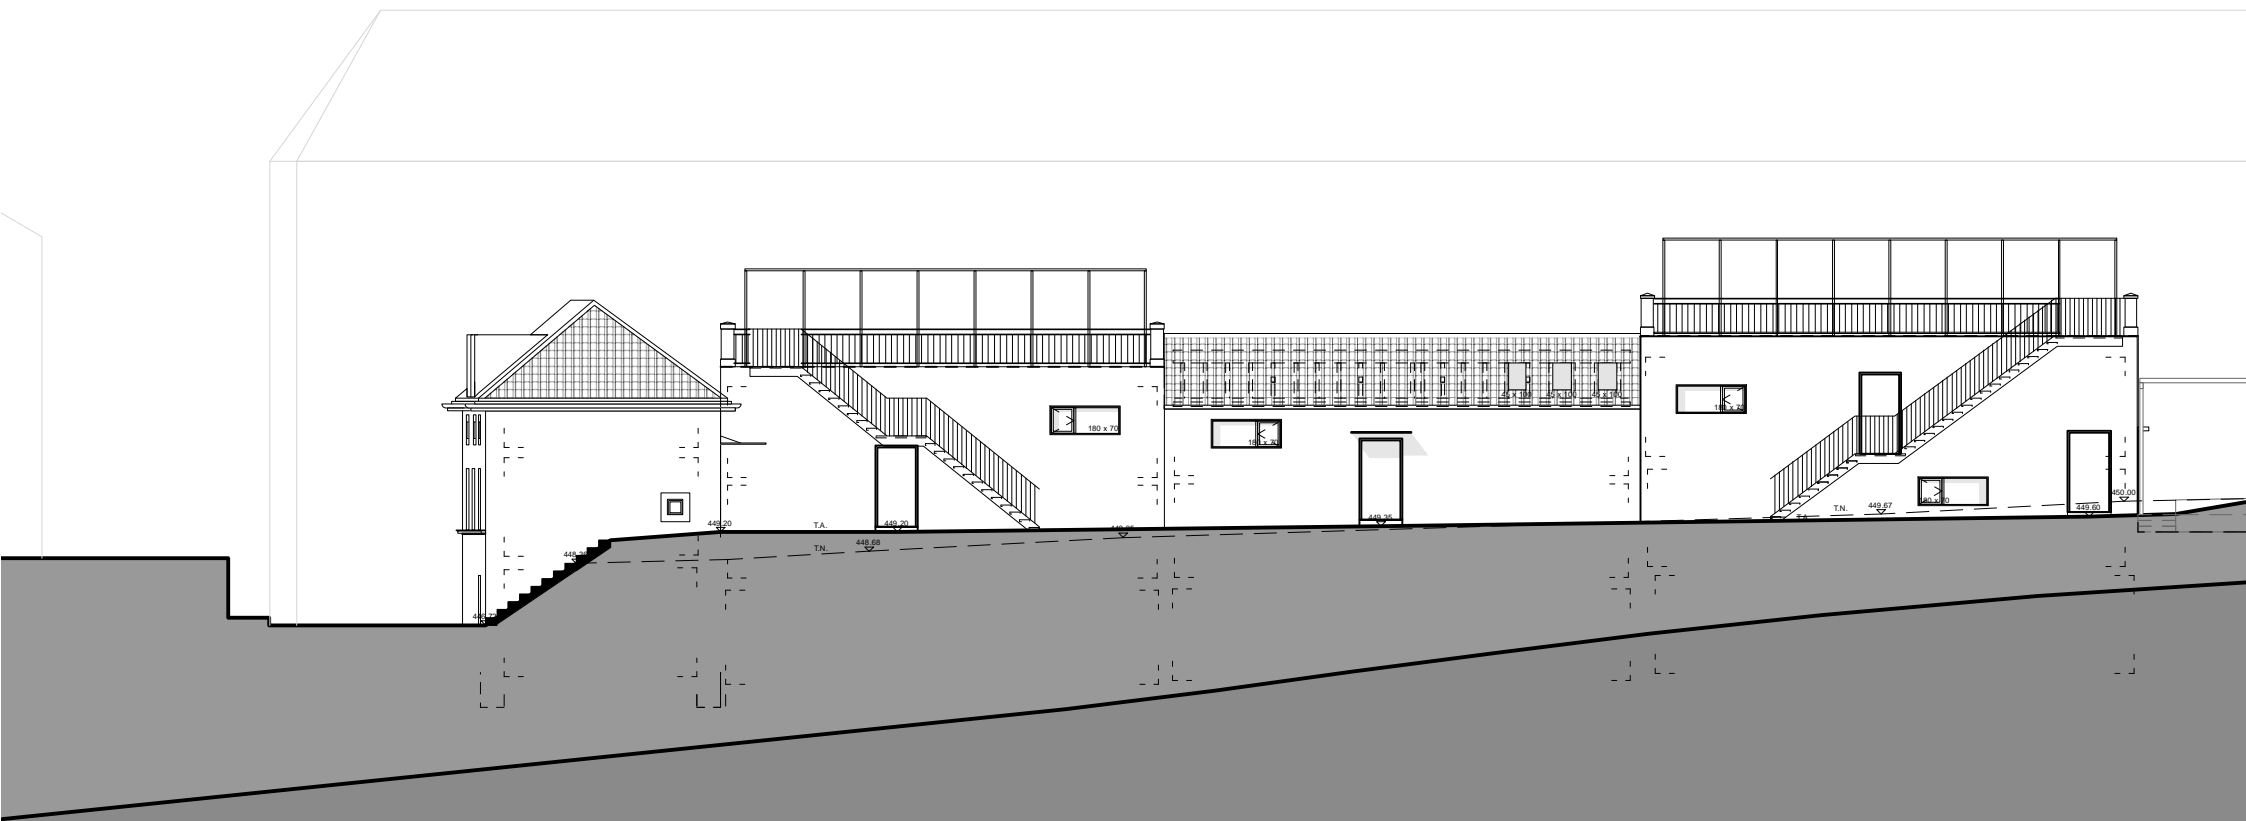

éch. 1 / 200 le 28.06.2016

123architekten gmbh, Bienne

0 1 2 4 10 M

La coopérative d'en face Vieux-Châtel Neuchâtel - Logements de coopérative d'habitants

Projet de l'ouvrage - Façade Ouest

éch. 1 / 200 le 28.06.2016

123architekten gmbh, Bienne

0 1 2 4 10 M

La coopérative d'en face Vieux-Châtel Neuchâtel - Logements de coopérative d'habitants

Projet de l'ouvrage - Façade Sud BE

éch. 1 / 200 le 28.06.2016

123architekten gmbh, Bienne

0 1 2 4 10 M

La coopérative d'en face Vieux-Châtel Neuchâtel - Logements de coopérative d'habitants

Projet de l'ouvrage - Façade Nord BE

éch. 1 / 200 le 28.06.2016

123architekten gmbh, Bienne

0 1 2 4 10 M

La coopérative d'en face Vieux-Châtel Neuchâtel - Logements de coopérative d'habitants