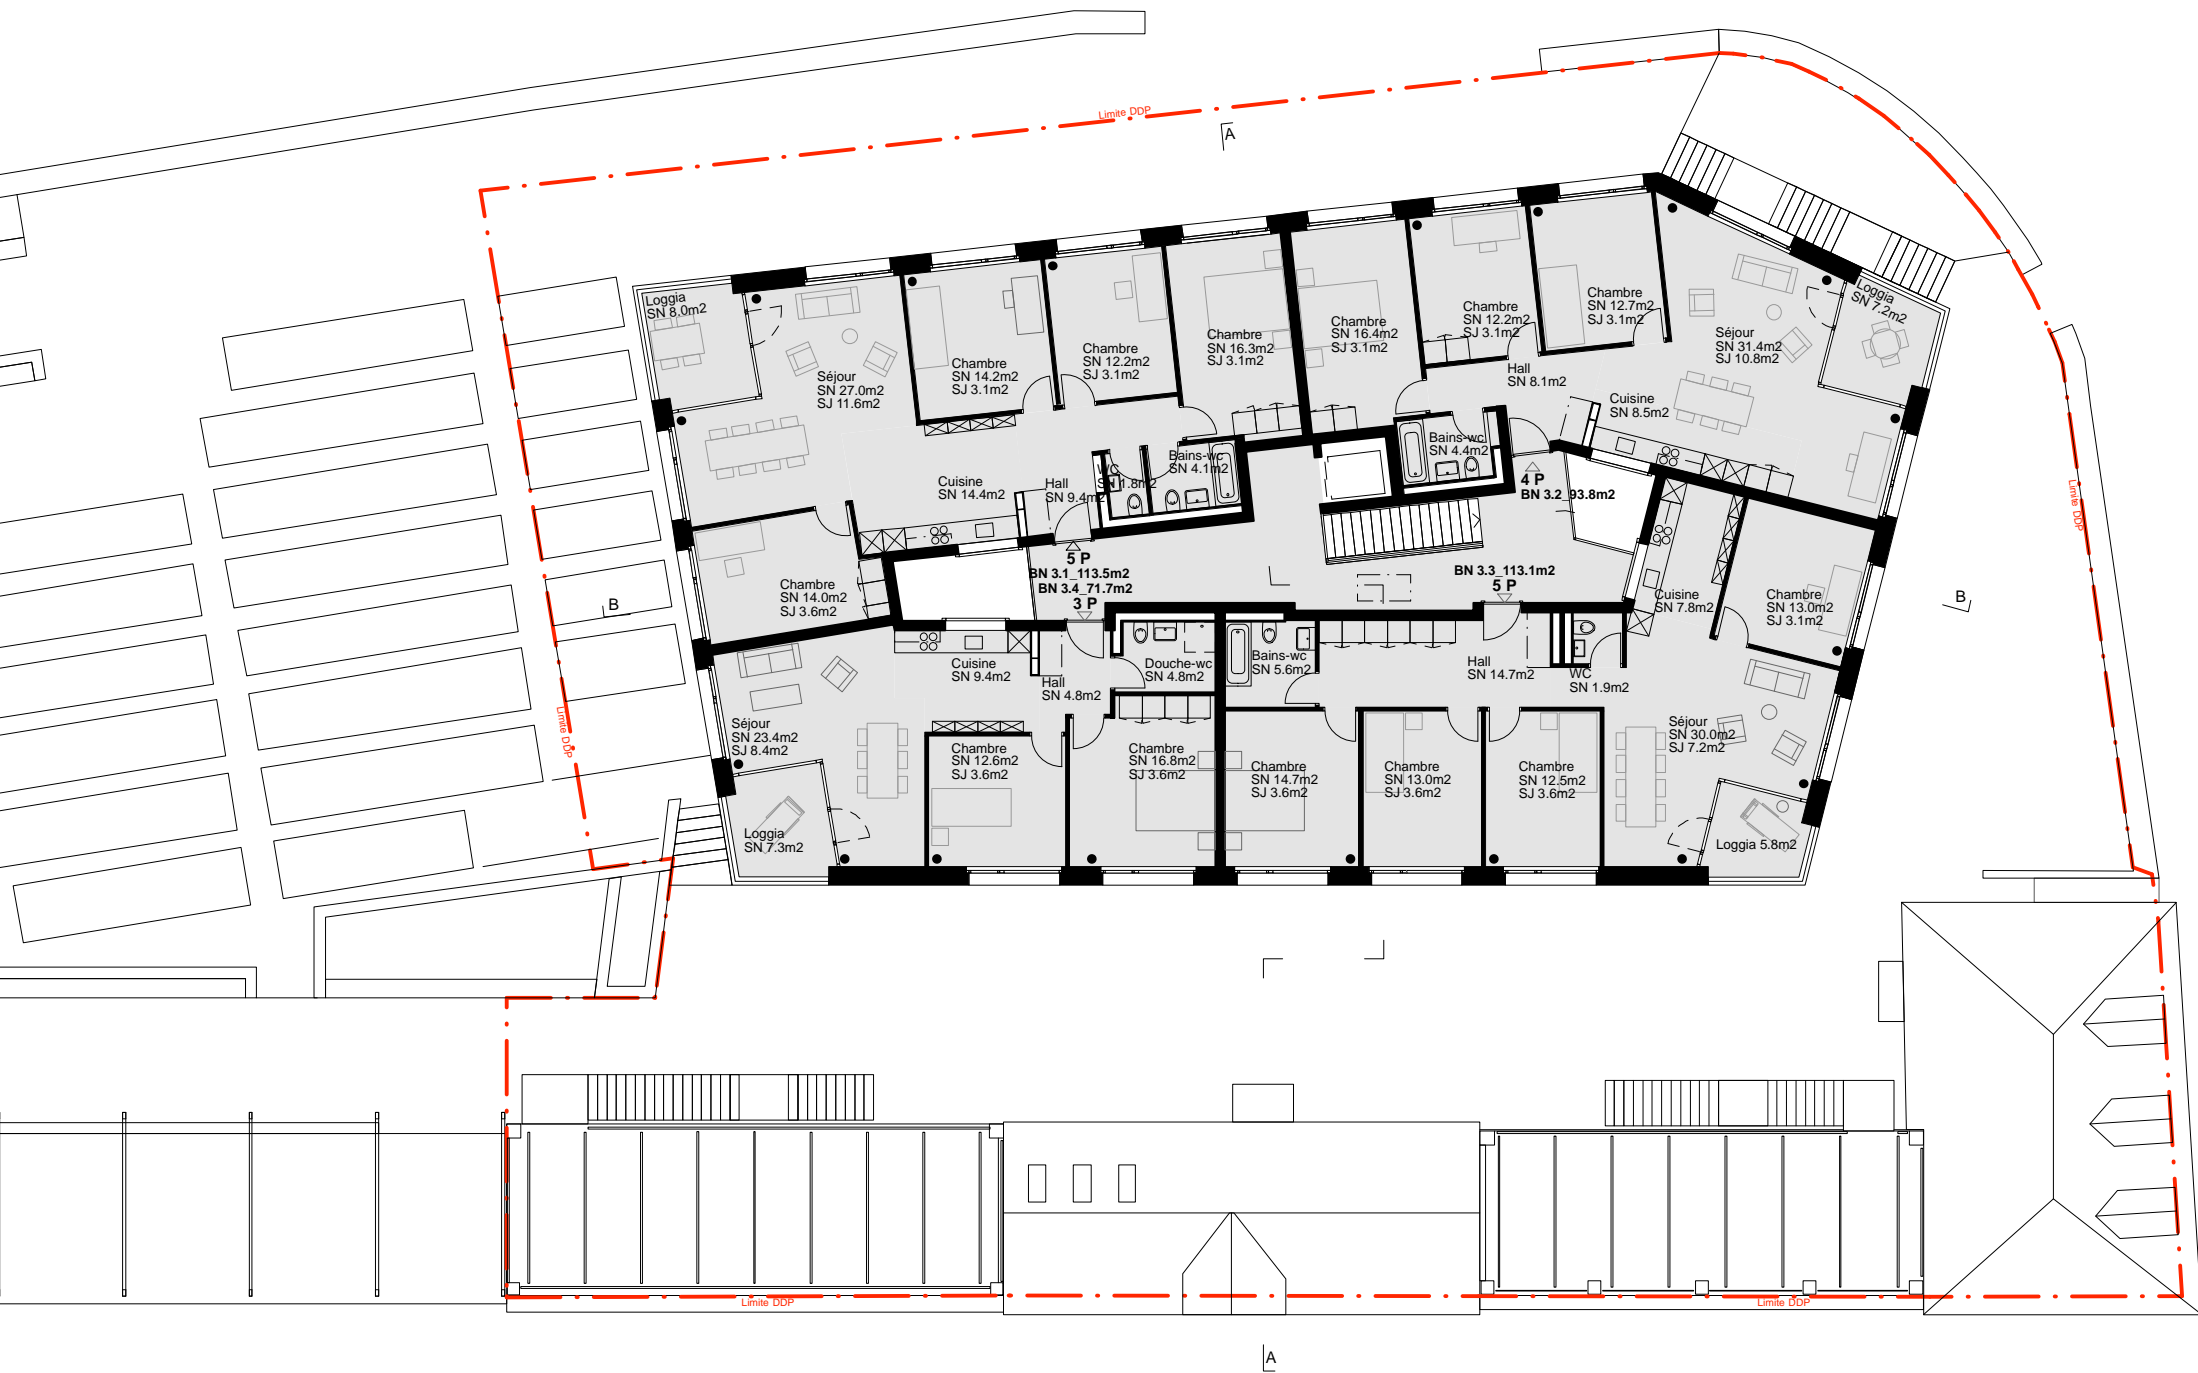

Projet de l'ouvrage - plan rez inférieur

éch. 1 / 200 le 28.06.2016

123architekten gmbh, Bienne

0 1 2 4 10 M

La coopérative d'en face Vieux-Châtel Neuchâtel - Logements de coopérative d'habitants

Projet de l'ouvrage - plan 1er étage

éch. 1 / 200 le 28.06.2016

123architekten gmbh, Bienne

La coopérative d'en face Vieux-Châtel Neuchâtel - Logements de coopérative d'habitants

Projet de l'ouvrage - plan 2eme étage

éch. 1 / 200 le 28.06.2016

123architekten gmbh, Bienne

0 1 2 4 10 M

La coopérative d'en face Vieux-Châtel Neuchâtel - Logements de coopérative d'habitants

Projet de l'ouvrage - plan toiture

éch. 1 / 200 le 28.06.2016

123architekten gmbh, Bienne