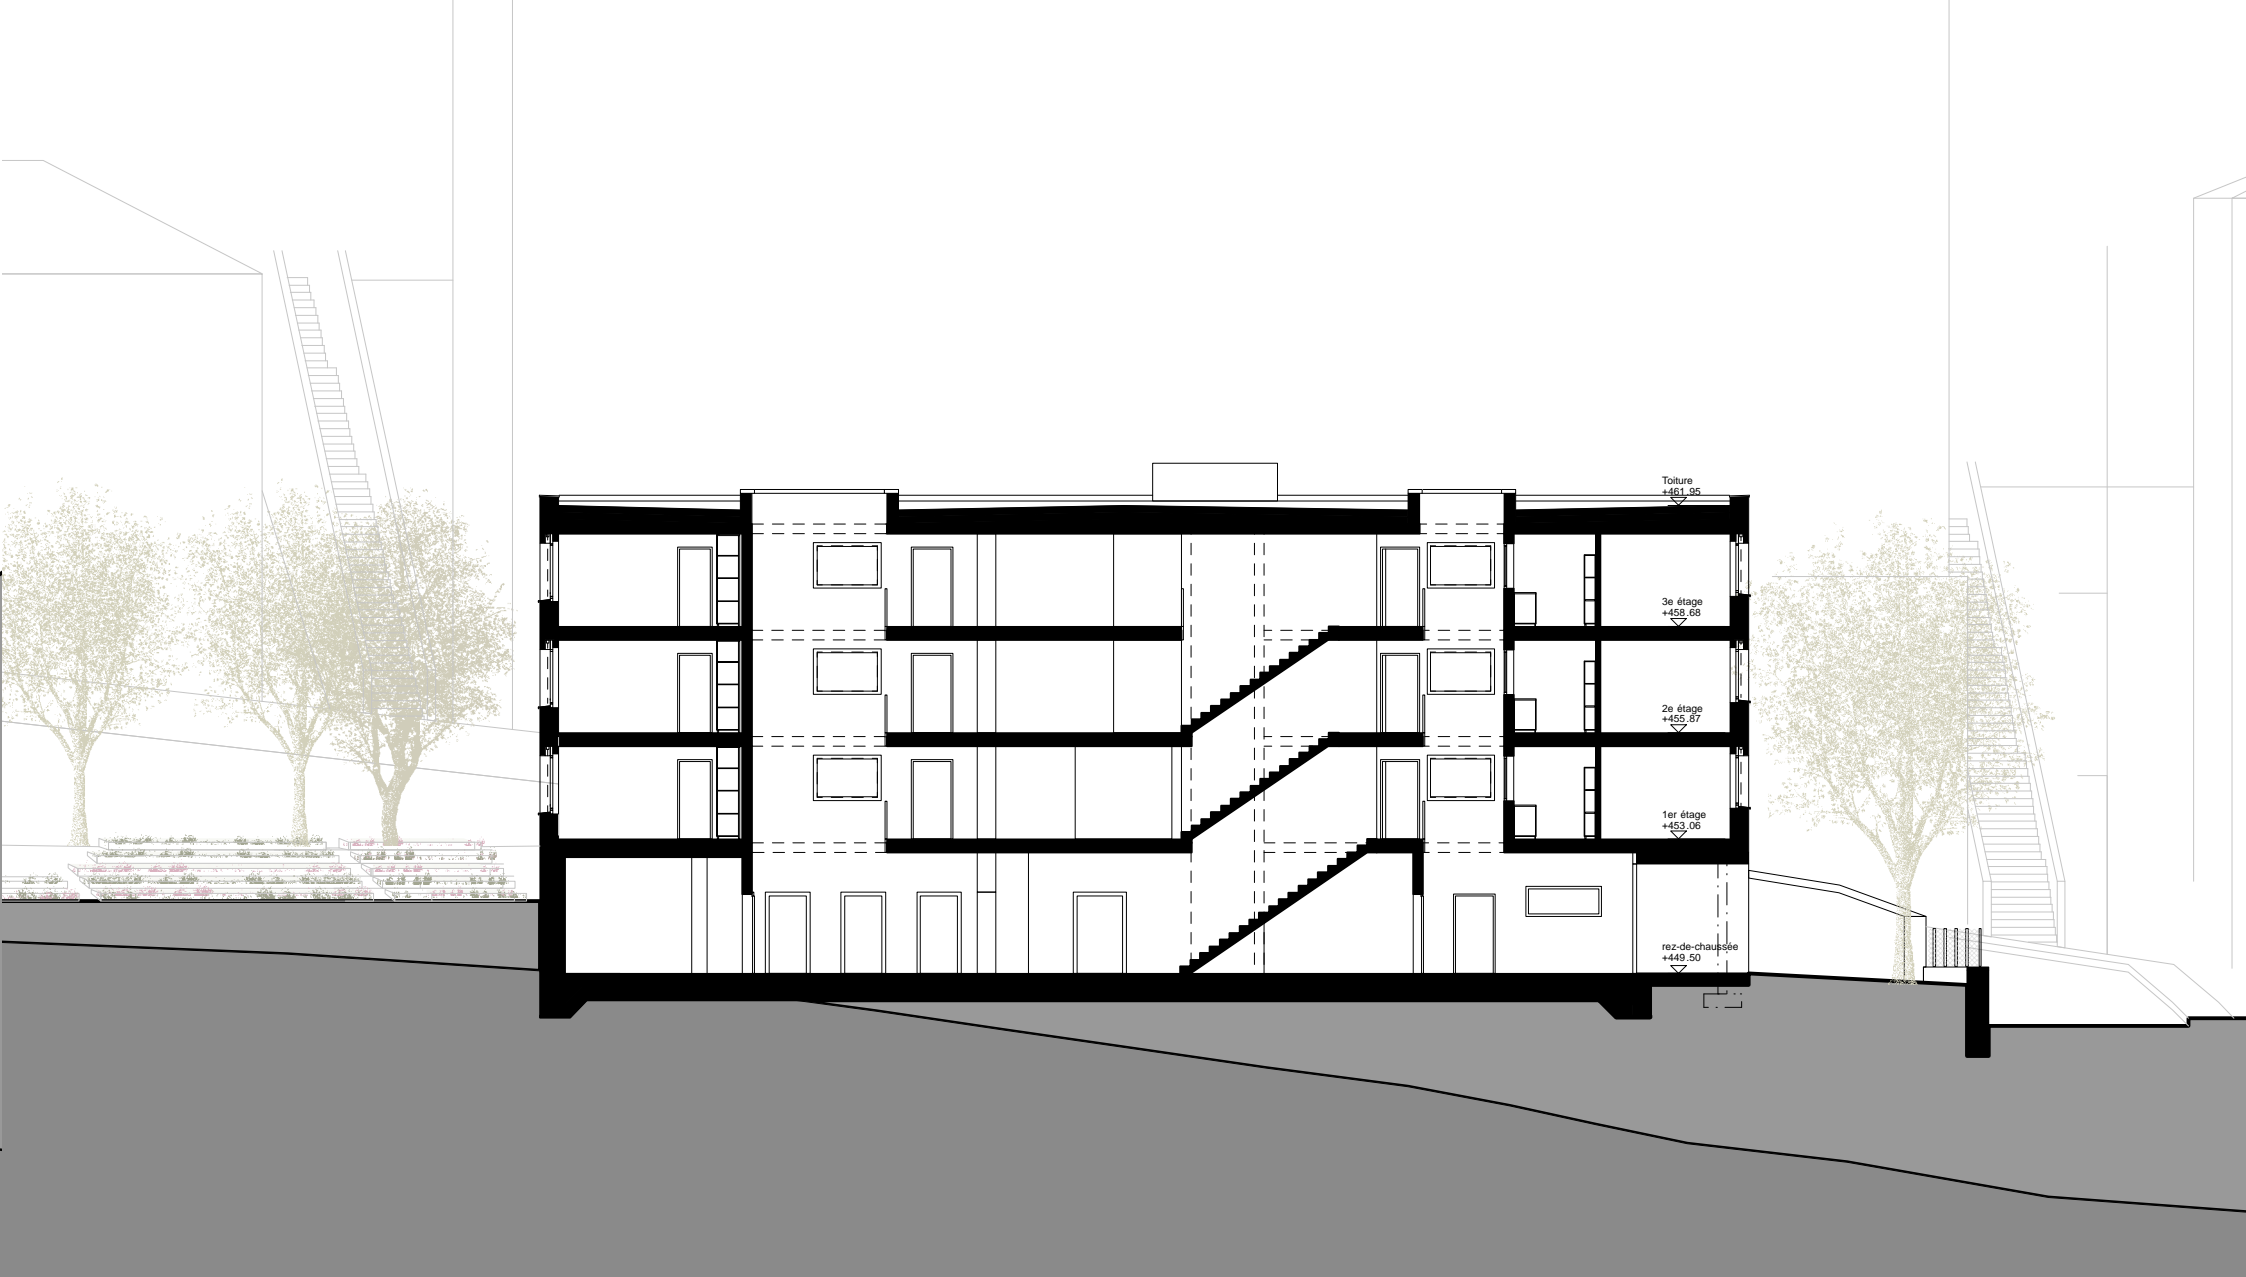

éch. 1 / 200 le 28.06.2016

123architekten gmbh, Bienne

La coopérative d'en face Vieux-Châtel Neuchâtel - Logements de coopérative d'habitants

Projet de l'ouvrage - plan 2eme étage

éch. 1 / 200 le 28.06.2016

123architekten gmbh, Bienne

0 1 2 4 10 M

La coopérative d'en face Vieux-Châtel Neuchâtel - Logements de coopérative d'habitants

Projet de l'ouvrage - plan toiture

éch. 1 / 200 le 28.06.2016

123architekten gmbh, Bienne

La coopérative d'en face Vieux-Châtel Neuchâtel - Logements de coopérative d'habitants

Projet de l'ouvrage - coupe transversale

éch. 1 / 200 le 28.06.2016

123architekten gmbh, Bienne

0 | 1 | 2 | 4 | 10 M

La coopérative d'en face Vieux-Châtel Neuchâtel - Logements de coopérative d'habitants

Projet de l'ouvrage - Façade Sud BN

éch. 1 / 200 le 28.06.2016

123architekten gmbh, Bienne

0 | 1 | 2 | 4 | 10 M

La coopérative d'en face Vieux-Châtel Neuchâtel - Logements de coopérative d'habitants

Projet de l'ouvrage - Façade Est