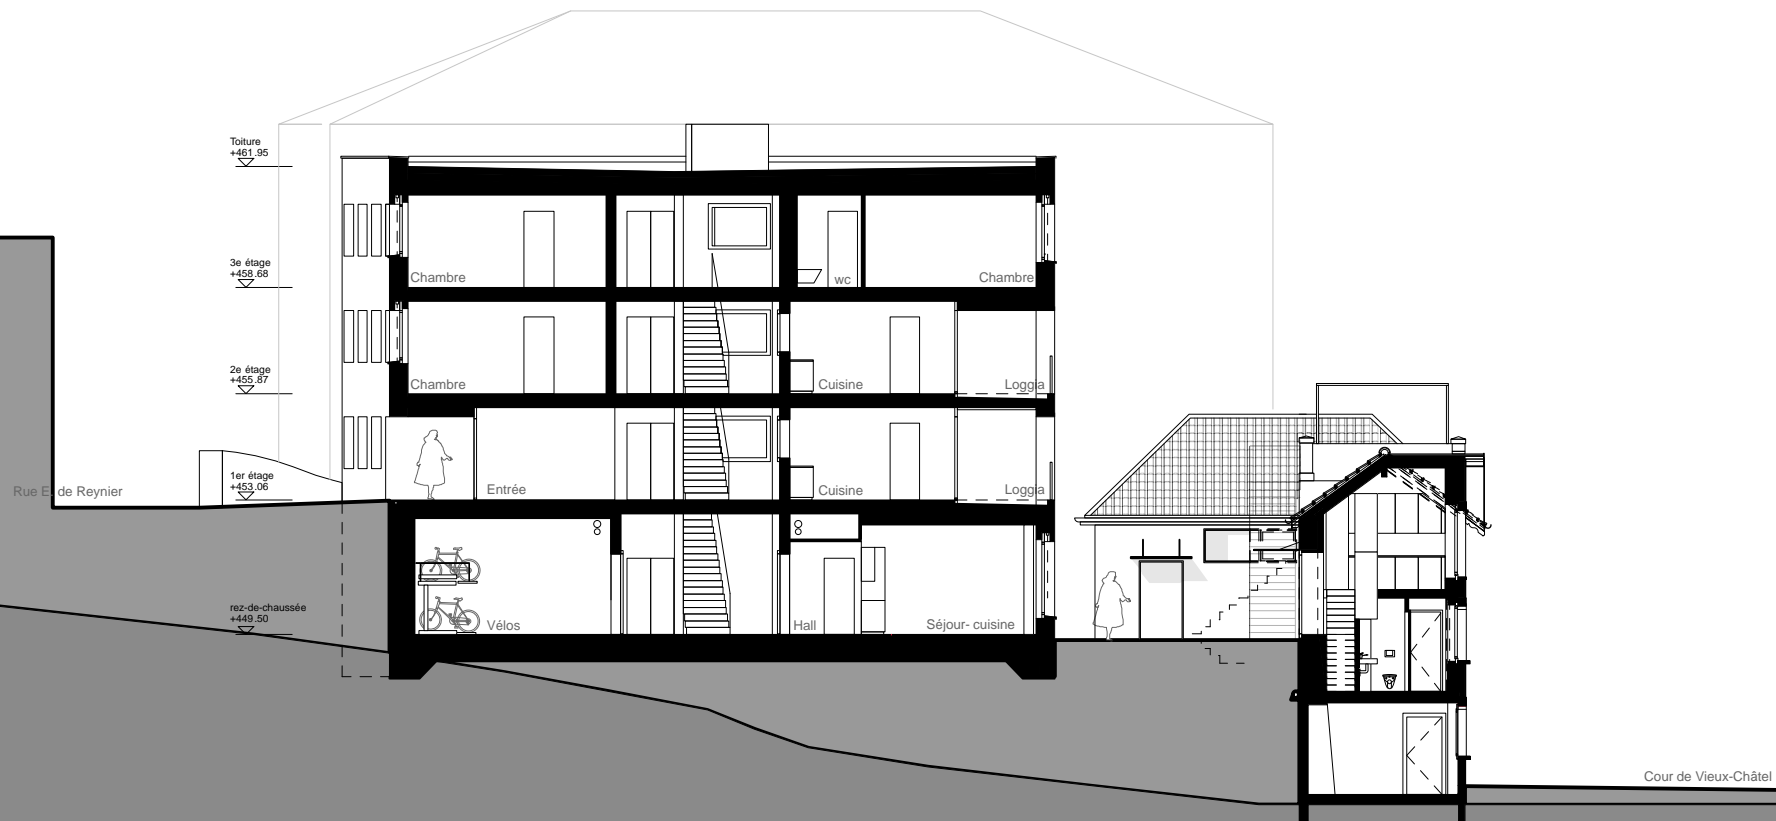

Projet de l'ouvrage - plan rez inférieur

éch. 1 / 200 le 28.06.2016

123architekten gmbh, Bienne

0 1 2 4 10 M

La coopérative d'en face Vieux-Châtel Neuchâtel - Logements de coopérative d'habitants

Projet de l'ouvrage - plan 1er étage

éch. 1 / 200 le 28.06.2016

123architekten gmbh, Bienne

La coopérative d'en face Vieux-Châtel Neuchâtel - Logements de coopérative d'habitants

Projet de l'ouvrage - plan 2eme étage

éch. 1 / 200 le 28.06.2016

123architekten gmbh, Bienne

0 1 2 4 10 M

La coopérative d'en face Vieux-Châtel Neuchâtel - Logements de coopérative d'habitants

Projet de l'ouvrage - plan toiture

éch. 1 / 200 le 28.06.2016

123architekten gmbh, Bienne

La coopérative d'en face Vieux-Châtel Neuchâtel - Logements de coopérative d'habitants

Projet de l'ouvrage - coupe transversale

éch. 1 / 200 le 28.06.2016

123architekten gmbh, Bienne

0 | 1 | 2 | 4 | 10 M

La coopérative d'en face Vieux-Châtel Neuchâtel - Logements de coopérative d'habitants